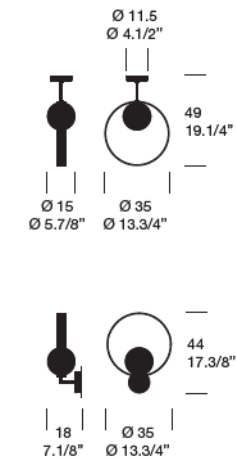

GIUKÓ 1 (Parete-Soffitto/Wall-Ceiling)

Colore/Color ●

1 x max 60W halopin G9 ⚡

Certificazioni/Certifications

Lampada da parete e da soffitto con diffusore in vetro bianco soffiato, incamiciato e satinato. Anello in legno di ebano curvato. Struttura ed elementi in alluminio satinato, coprifilo in metallo satinato.