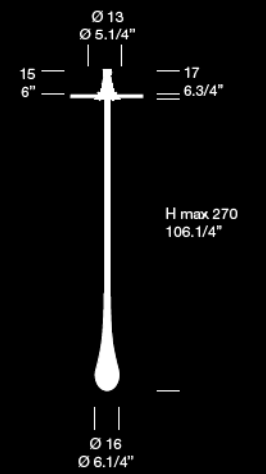

INCASSO
RECESSED
EIMBAUSTRUKTUR
ENCAISSEMENT
EMPOTRABLE