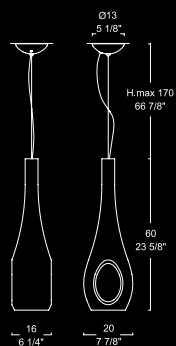

### Hängeleuchte

Glasbeschreibung: Geblasenes doppelschichtiges Glas

in den Farben glänzend

Glasfarbe: Weiß oder glänzend Weiß mit schwarzer Innenseite

Gestell: verchromtes Metall

### Size