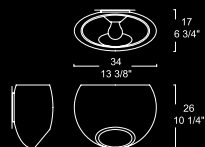

Decken-und Wandleuchte

Glasbeschreibung: Geblasenes doppelschichtiges
Glas in den Farben glänzend
Glasfarbe: Weiß oder glänzend Weiß mit
schwarzer Innenseite
Gestell: Weiss lackiertes Metall

lámpara de pared y de techo

Size

Light

Glossy 34 P
max 1 x 150W E27
oppure or
max 1 x 150W E27
oppure or
max 1 x 15W E27 PL-EL/T

Glossy 34 PL
max 1 x 100W E27
oppure or
max 1 x 100W E27
oppure or
max 1 x 15W E27 PL-EL/T

GLOSSY 22 P PL