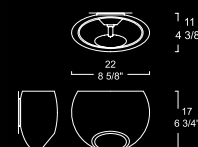

Size

Light

Glossy 22 P
max 1 x 75W G9

Glossy 22 PL
max 1 x 60W G9