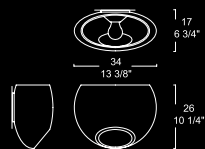

### Decken-und Wandleuchte

Glasbeschreibung: Geblasenes doppelschichtiges  
Glas in den Farben glänzend  
Glasfarbe: Weiß oder glänzend Weiß mit  
schwarzer Innenseite  
Gestell: Weiss lackiertes Metall

### Size