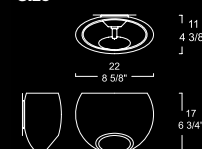

### Size

### Decken-und Wandleuchte

Glasbeschreibung: Geblasenes  
doppelschichtiges Glas in den Farben glänzend  
Glasfarbe: Weiß oder glänzend Weiß  
mit schwarzer Innenseite  
Gestell: Weiss lackiertes Metall