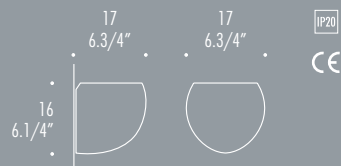

1x100W-250V-B15d