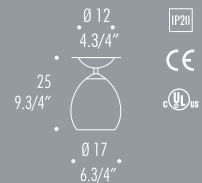

AL max 1x150W-250V-E27