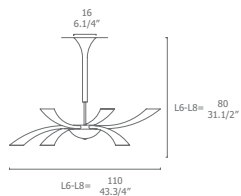

Gritti L 6 – L 8 & P 2

design Ufficio Stile Gallery Vetri d'Arte

TIPO

Lampadario a 5 luci / 6 luci
/ 8 luci /
Lampada da parete a 2 luci

DIFFUSORE

Vetro soffiato interamente
lavorato a mano

COLORE DIFFUSORE

SUPPORTO

Metallo cromato

TYPE

Lustre à 5 lumières / 6 lumières
/ 8 lumières /
Applique à 2 lumières

DIFFUSEUR

Verre soufflé entièrement
travaillé à la main

COULEUR DIFFUSEUR

Ambré, bleu, bleu clair,
améthyste, vert, rouge
ou cristal, noir

ARMATURE

Métal chromé

TIPO

Araña con 5 brazos / 6 brazos
/ 8 brazos /
Lámpara de pared con 2 brazos

DIFUSOR

Vidrio soplado enteramente
trabajado a mano

COLOR DIFUSOR

SOPORTE

Metal cromato

gritti L 6

gritti p 2

gritti p 2
max 2x60W E14

gritti L 6
max 6 x 60W E14

gritti L 8
max 8 x 60W E14