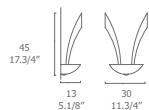

gritti p 2

gritti p 2
max 2x60W E14

gritti L 6
max 6 x 60W E14

gritti L 8
max 8 x 60W E14