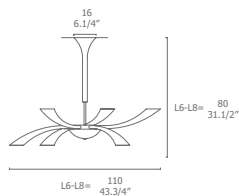

Gritti L 6 – L 8 & P 2

design Ufficio Stile Gallery Vetri d'Arte

TIPO

Lampadario a 5 luci / 6 luci
/ 8 luci /
Lampada da parete a 2 luci

DIFFUSORE

Vetro soffiato interamente
lavorato a mano

COLORE DIFFUSORE

SUPPORTO

Metallo cromato

TYPE

Lustre à 5 lumières / 6 lumières
/ 8 lumières /
Applique à 2 lumières

DIFFUSEUR

Verre soufflé entièrement
travaillé à la main

COULEUR DIFFUSEUR

Ambr, bleu, bleu clair,
améthyste, vert, rouge
ou cristal, noir

ARMATURE

Métal chromé

TIPO

Araña con 5 brazos / 6 brazos
/ 8 brazos /
Lámpara de pared con 2 brazos

DIFUSOR

Vidrio soplado enteramente
trabajado a mano

COLOR DIFUSOR

SOPORTE

Metal cromato

gritti L 6

gritti p 2

gritti p 2
max 2x60W E14

gritti L 6
max 6 x 60W E14

gritti L 8
max 8 x 60W E14