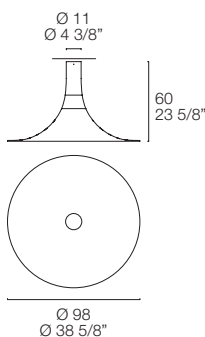

Montatura/Construction/Armature/Gestell/Soporte/ОПРАВА

Alluminio laccato bianco lucido o nero lucido / Aluminium lacquered glossy white or glossy black / Aluminium laqué blanc brillant ou noir brillant / Aluminium mit Lackierung in Hochglanzweiß oder Hochglanzschwarz / Aluminio lacado blanco brillante o negro brillante / Алюминий, покрытый лаком белым блестящим или черным блестящим.

ICON

pagina/page 70

Soffitto/Ceiling lamp/Plafonnier/Deckenleuchte/Plafón/на потолок

ICON

pagina/page 182

Sospensione/Suspension/Suspension/Hängeleuchte/Suspensión/
подвесной светильник.

Diffusore/Diffuser/Diffuseur/Schirm/Difusor/ПЛАФОН ☐

Montatura/Construction/Armature/Gestell/Soporte/ОПРАВА ☐

Completa di alimentatore elettronico / With electronic ballast / Avec alimentateur électronique / Mit EVG / Con alimentador electrónico / С электронным балластом.

1 x 120W 2G8 fluorescenza

1 x 150W G12 alogenuri metallici