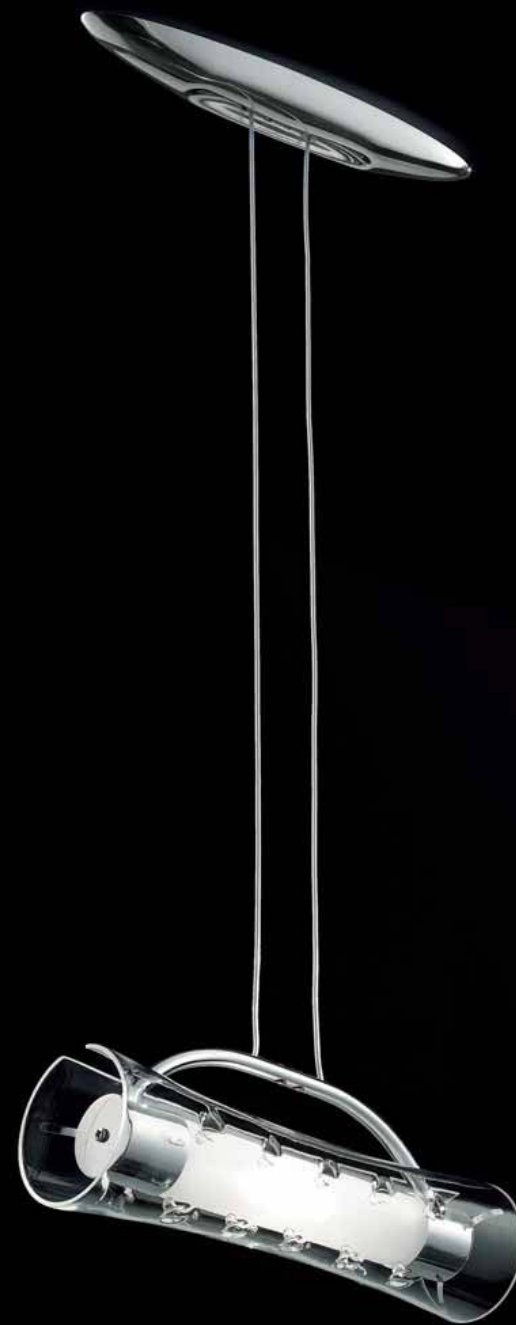

ila parete/soffitto

ila

Design: Filippo Caprioglio

per forti personalità

for strong personalities

ila parete/soffitto

Design: Filippo Caprioglio

Lampada parete/soffitto

DIFFUSORE:

Vetro termoresistente lavorato a mano.

MONTATURA:

Metallo cromato.

TYPE: Wall/ceiling lamp.
DIFFUSER: Handmade heat resistant glass.
CONSTRUCTION: Chromed metal.

TYPE: Applique/plafonnier.
DIFFUSEUR: Verre thermorésistant travaillé à la main.
ARMATURE: Métal chromé.

TYP: Wandleuchte/Deckenleuchte.
SCHIRM: Handgearbeitetes hitzebeständiges Glas.
GESTELL: Verchromtes Metall.

TIPO: Lámpara de pared/de techo.
DIFUSOR: Vidrio termorresistente trabajado a mano.
SOPORTE: Metal cromado.

ТИП: Бра/потолочный светильник.
РАССЕЙВАТЕЛЬ: Стекло термостойкое выполненное в ручную.
АРМАТУРА: Хромированный металл.

Light

parete/wall
1 x max 150W R7s 114mm

soffitto/ceiling
1 x max 100W R7s 114mm