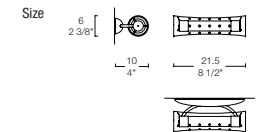

ТИП: Бра/потолочный светильник.
РАССЕЙВАТЕЛЬ: Стекло термостойкое выполненное в ручную.
АРМАТУРА: Хромированный металл.

Light

parete/wall
1 x max 150W R7s 114mm

soffitto/ceiling
1 x max 100W R7s 114mm