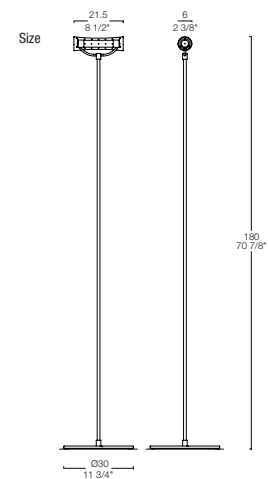

ila terra

Design: Filippo Caprioglio

Lampada da terra

DIFFUSORE:
Vetro termoresistente lavorato
a mano.
MONTATURA:
Metallo cromato.

TYPE: Floor lamp.
DIFFUSER: Handmade heat resistant glass.
CONSTRUCTION: Chromed metal.

TYPE: Lampe sur pied.
DIFFUSEUR: Verre thermorésistant travaillé
à la main.
ARMATURE: Métal chromé.

TYP: Stehleuchte.
SCHIRM: Handgearbeitetes
hitzebeständiges Glas.
GESTELL: Verchromtes Metall.

TIPO: Lámpara de pie.
DIFUSOR: Vidrio termoresistente trabajado
a mano.
SOPORTE: Metal cromado.

ТИП: Торшер.
РАССЕЙВАТЕЛЬ: Стекло термостойкое
выполненное в ручную.
АРМАТУРА: Хромированный металл.

Light  1 x max 200W R7s 114mm