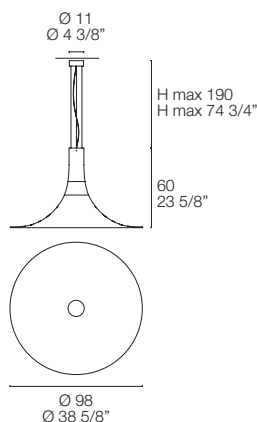

Montatura/Construction/Armature/Gestell/Soporte/ОПРАВА

Alluminio laccato bianco lucido o nero lucido / Aluminium lacquered glossy white or glossy black / Aluminium laqué blanc brillant ou noir brillant / Aluminium mit Lackierung in Hochglanzweiß oder Hochglanzschwarz / Aluminio lacado blanco brillante o negro brillante / Алюминий, покрытый лаком белым блестящим или черным блестящим.

ICON

pagina/page 70

Soffitto/Ceiling lamp/Plafonnier/Deckenleuchte/Plafón/на потолок

ICON

pagina/page 182

Sospensione/Suspension/Suspension/Hängeleuchte/Suspensión/
подвесной светильник.

Diffusore/Diffuser/Diffuseur/Schirm/Difusor/ПЛАФОН ☐

Montatura/Construction/Armature/Gestell/Soporte/ОПРАВА ☐

Completa di alimentatore elettronico / With electronic ballast / Avec alimentateur électronique / Mit EVG / Con alimentador electrónico / С электронным балластом.

1 x 120W 2G8 fluorescenza

1 x 150W G12 alogenuri metallici