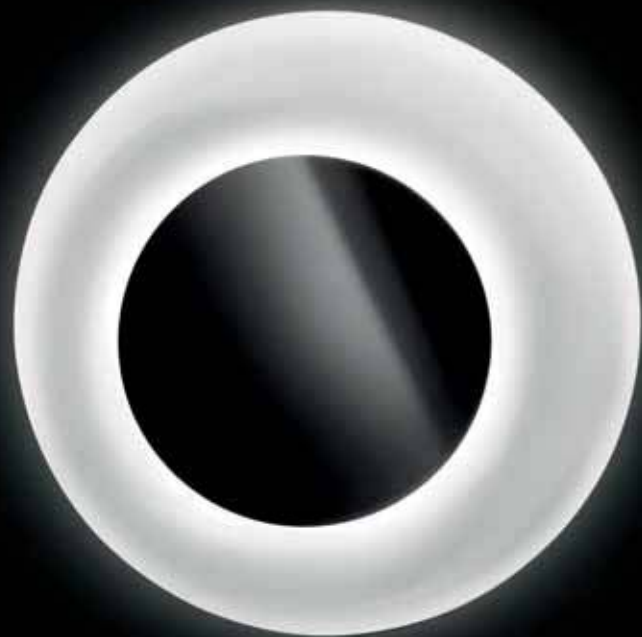

ISLA
UN APPRODO DI LUCE
NELLA PENOMBRA.
LA SUA VISTA ACCENDE
IL PENSIERO.

Isla
A ray of light
in the shadows.
A view that lights
a thought.

ISLA 50 P-PL

design: Gabriele Mirone

lampada da parete e soffitto

Diffusore: vetro termoformato.
Colore diffusore: decorato bianco.
Supporto: metallo laccato bianco, disco frontale nero lucido.

wall and ceiling lamp

Diffuser: thermoformed glass.
Diffuser colour: decorated white.
Frame: white lacquered metal, glossy black front disc.

Appliqué et plafonnier

Diffuseur: verre thermoformé.
Couleur diffuseur: décoration blanche.
Armature: métal laqué blanc, disque frontal noir poli.

Wand- und Deckenleuchte

Schirm: Hitzegeformtes Glas.
Glasfarbe: Weiß dekoriert.
Gestell: Weiß lackiertes Metall, vordere Scheibe glänzend schwarz.

lámpara de pared y de techo

Difusor: vidrio termoformado.
Color difusor: decorado blanco.
Soporte: metal lacado blanco, disco frontal negro brillante.

настенно-потолочный светильник

Рассеиватель: термоформированное стекло.
Цвет рассеивателя: декорированный белый.
Арматура: металл белый лакированный, передний диск черный блестящий.