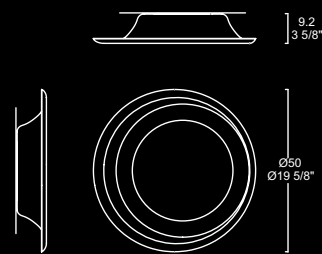

lámpara de pared y de techo

Difusor: vidrio termoformado.
Color difusor: decorado blanco.
Soporte: metal lacado blanco, disco frontal negro brillante.

настенно-потолочный светильник

Рассеиватель: термоформированное стекло.
Цвет рассеивателя: декорированный белый.
Арматура: металл белый лакированный, передний диск черный блестящий.

Size

Light

2 x 18W G24 q2

ISLA
LA MATERIA
DISEGNA NUOVI
CONFINI
DEL VISIBILE.

Isla
Material
that designs
the new frontiers
of what can be seen.