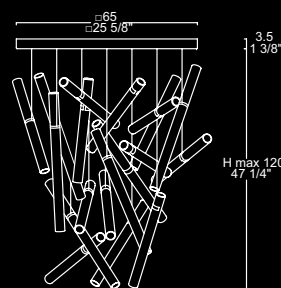

подвесной светильник

Рассеиватель: элементы из стекла.
Цвет рассеивателя: хрусталь с
декором зеркальный металл.
Арматура: металл белый лакированный
с матовой поверхностью.

Size

Light

5 x 13W LED 3000K

Completa di alimentatore elettronico. Dimmerabile 0-100% con pulsante esterno (pulsante esterno non fornito). Dimmerabile 1-10V.
With electronic ballast. 0-100% dimmable with external button (the latter is not supplied). 1-10V dimmable.
Avec alimentateur électronique. Gradation possible de 0 à 100% par le biais d'un bouton extérieur (non fourni). Gradation possible de 1-10V.
Mit EVG. Dimmbar 0-100 % mit externem Druckschalter (externer Druckschalter nicht mitgeliefert). Dimmbar 1-10V.
Con alimentador electrónico. Regulable 0-100% mediante tecla externa (tecla externa no incluida). Regulable 1-10V.
С электронным балластом. Диммер 0-100% с наружной кнопкой (наружная кнопка не входит в комплект). Диммер 1-10V.