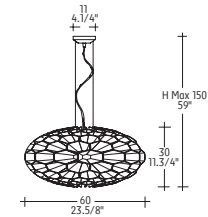

JOY S

- 1x150W-E27
- 1x150W-E27 Globolux Ø95
- 1x20W-E27 PL-EL/T

LAMPADA A SOSPENSIONE
DIFFUSORE IN METACRILATO TRASPARENTE. METALLO CROMATO.

HANGING LAMP
TRANSPARENT METHACRYLATE DIFFUSER. CHROME-PLATED METAL.

SUSPENSION
DIFFUSEUR EN MÉTHACRYLATE TRANSPARENT. MÉTAL CHROMÉ.

LAMPARA DE SUSPENSION
DIFUSOR EN METACRILATO TRASPARENTE. METAL CROMADO.

ПОДВЕШНАЯ ЛАМПА
ДИФУЗОР ИЗ МЕТАКРИЛАТА ПРОЗРАЧНЫЙ. ХРОМИРОВАННЫЙ МЕТАЛЛ.