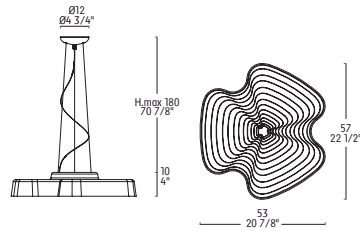

INFINITY S

- 3 x 22W 2GX13