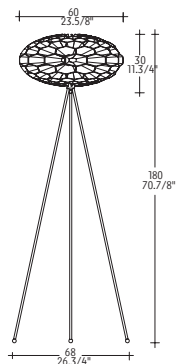

JOY TR

- 1x150W-E27
- 1x150W-E27 Globolux Ø95
- 1x20W-E27 PL-EL/T

LAMPADA DA TERRA
DIFFUSORE IN METACRILATO TRASPARENTE. METALLO CROMATO.

FLOOR LAMP
TRANSPARENT METHACRYLATE DIFFUSER. CHROME-PLATED METAL.

LAMPADAIRE
DIFFUSEUR EN MÉTHACRYLATE TRANSPARENT. MÉTAL CHROMÉ.

LAMPARA DE PISO
DIFUSOR EN METACRILATO TRASPARENTE. METAL CROMADO.

ТОРШЕР
ДИФУЗОР ИЗ МЕТАКРИЛАТА ПРОЗРАЧНЫЙ. ХРОМИРОВАННЫЙ МЕТАЛЛ.

JOY PL

- 1x150W-E27
- 1x150W-E27 Globolux Ø95
- 1x20W-E27 PL-EL/T

LAMPADA DA SOFFITTO
DIFFUSORE IN METACRILATO TRASPARENTE. METALLO CROMATO.

CEILING LAMP
TRANSPARENT METHACRYLATE DIFFUSER. CHROME-PLATED METAL.

PLAFONNIER
DIFFUSEUR EN MÉTHACRYLATE TRANSPARENT. MÉTAL CHROMÉ.

LAMPARA DE TESCO
DIFUSOR EN METACRILATO TRASPARENTE. METAL CROMADO.

ПОТОЛОЧНЫЙ СВЕТИЛЬНИК
ДИФУЗОР ИЗ МЕТАКРИЛАТА ПРОЗРАЧНЫЙ. ХРОМИРОВАННЫЙ МЕТАЛЛ.