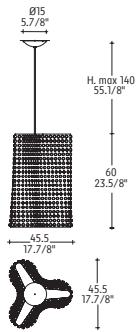

HIP S

- 1x30W – E27 PL-EL/T
- 1x20W – E27
  Dulux Ø120 max