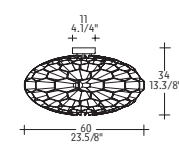

JOY PL

- 1x150W-E27
- 1x150W-E27 Globolux Ø95
- 1x20W-E27 PL-EL/T

LAMPADA DA SOFFITTO
DIFFUSORE IN METACRILATO TRASPARENTE. METALLO CROMATO.

CEILING LAMP
TRANSPARENT METHACRYLATE DIFFUSER. CHROME-PLATED METAL.

PLAFONNIER
DIFFUSEUR EN MÉTHACRYLATE TRANSPARENT. MÉTAL CHROMÉ.

LAMPARA DE TESCO
DIFUSOR EN METACRILATO TRASPARENTE. METAL CROMADO.

ПОТОЛОЧНЫЙ СВЕТИЛЬНИК
ДИФУЗОР ИЗ МЕТАКРИЛАТА ПРОЗРАЧНЫЙ. ХРОМИРОВАННЫЙ МЕТАЛЛ.