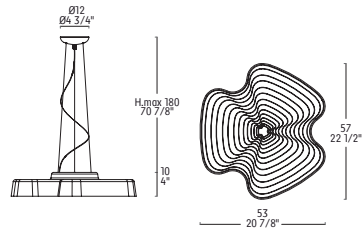

INFINITY S

- 3 x 22W 2GX13