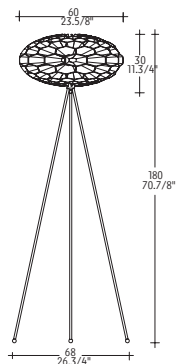

JOY TR

- 1x150W-E27
- 1x150W-E27 Globolux Ø95
- 1x20W-E27 PL-EL/T

LAMPADA DA TERRA
DIFFUSORE IN METACRILATO TRASPARENTE. METALLO CROMATO.

FLOOR LAMP
TRANSPARENT METHACRYLATE DIFFUSER. CHROME-PLATED METAL.

LAMPADAIRE
DIFFUSEUR EN MÉTHACRYLATE TRANSPARENT. MÉTAL CHROMÉ.

LAMPARA DE PISO
DIFUSOR EN METACRILATO TRANSPARENT. METAL CROMADO.

ТОРШЕР
ДИФУЗОР ИЗ МЕТАКРИЛАТА ПРОЗРАЧНЫЙ. ХРОМИРОВАННЫЙ МЕТАЛЛ.

JOY PL

- 1x150W-E27
- 1x150W-E27 Globolux Ø95
- 1x20W-E27 PL-EL/T

LAMPADA DA SOFFITTO
DIFFUSORE IN METACRILATO TRASPARENTE. METALLO CROMATO.

CEILING LAMP
TRANSPARENT METHACRYLATE DIFFUSER. CHROME-PLATED METAL.

PLAFONNIER
DIFFUSEUR EN MÉTHACRYLATE TRANSPARENT. MÉTAL CHROMÉ.

LAMPARA DE TESCO
DIFUSOR EN METACRILATO TRANSPARENT. METAL CROMADO.

ПОТОЛОЧНЫЙ СВЕТИЛЬНИК
ДИФУЗОР ИЗ МЕТАКРИЛАТА ПРОЗРАЧНЫЙ. ХРОМИРОВАННЫЙ МЕТАЛЛ.