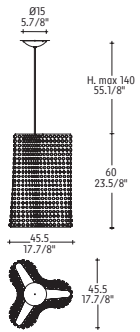

HIP S

- 1x30W – E27 PL-EL/T
- 1x20W – E27
  Dulux Ø120 max