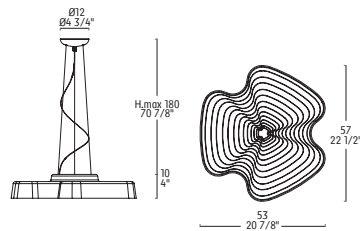

INFINITY S

- 3 x 22W 2GX13