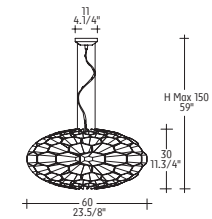

JOY S

- 1x150W-E27
- 1x150W-E27 Globolux Ø95
- 1x20W-E27 PL-EL/T

LAMPADA A SOSPENSIONE
DIFFUSORE IN METACRILATO TRASPARENTE. METALLO CROMATO.

HANGING LAMP
TRANSPARENT METHACRYLATE DIFFUSER. CHROME-PLATED METAL.

SUSPENSION
DIFFUSEUR EN MÉTHACRYLATE TRANSPARENT. MÉTAL CHROMÉ.

LAMPARA DE SUSPENSION
DIFUSOR EN METACRILATO TRANSPARENT. METAL CROMADO.

ПОДВЕШНАЯ ЛАМПА
ДИФУЗОР ИЗ МЕТАКРИЛАТА ПРОЗРАЧНЫЙ. ХРОМИРОВАННЫЙ МЕТАЛЛ.