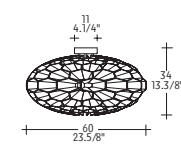

JOY PL

- 1x150W-E27
- 1x150W-E27 Globolux Ø95
- 1x20W-E27 PL-EL/T

LAMPADA DA SOFFITTO
DIFFUSORE IN METACRILATO TRASPARENTE. METALLO CROMATO.

CEILING LAMP
TRANSPARENT METHACRYLATE DIFFUSER. CHROME-PLATED METAL.

PLAFONNIER
DIFFUSEUR EN MÉTHACRYLATE TRANSPARENT. MÉTAL CHROMÉ.

LAMPARA DE TESCO
DIFUSOR EN METACRILATO TRANSPARENT. METAL CROMADO.

ПОТОЛОЧНЫЙ СВЕТИЛЬНИК
ДИФУЗОР ИЗ МЕТАКРИЛАТА ПРОЗРАЧНЫЙ. ХРОМИРОВАННЫЙ МЕТАЛЛ.