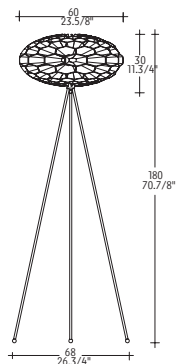

JOY TR

- 1x150W-E27
- 1x150W-E27 Globolux Ø95
- 1x20W-E27 PL-EL/T

LAMPADA DA TERRA
DIFFUSORE IN METACRILATO TRASPARENTE. METALLO CROMATO.

FLOOR LAMP
TRANSPARENT METHACRYLATE DIFFUSER. CHROME-PLATED METAL.

LAMPADAIRE
DIFFUSEUR EN MÉTHACRYLATE TRANSPARENT. MÉTAL CHROMÉ.

LAMPARA DE PISO
DIFUSOR EN METACRILATO TRANSPARENT. METAL CROMADO.

ТОРШЕР
ДИФУЗОР ИЗ МЕТАКРИЛАТА ПРОЗРАЧНЫЙ. ХРОМИРОВАННЫЙ МЕТАЛЛ.