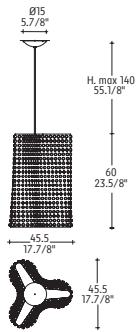

HIP S

- 1x30W – E27 PL-EL/T
- 1x20W – E27
  Dulux Ø120 max

LAMPARA DE SUSPENSION
DIFUSOR DE TELA BLANCA TRIDIMENSIONAL ESTAMPADA. METAL LACADO BLANCO. ROSETA DE POLICARBONATO BLANCO. BAJO DEMANDA KIT PARA LA DESCENTRALIZACIÓN 3.