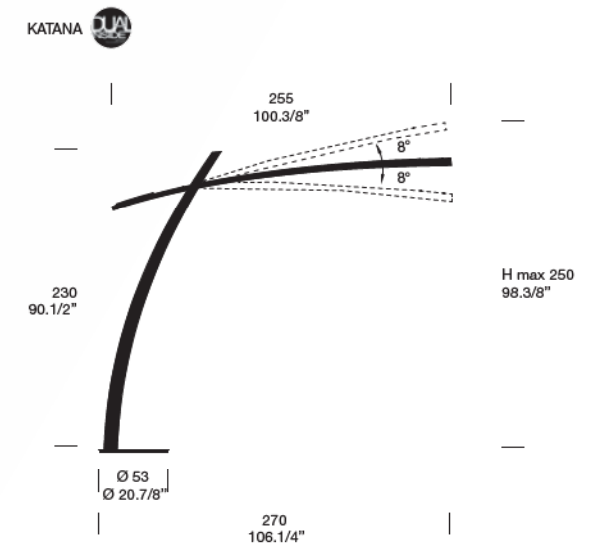

KATANA

Colori/Colors ☐ ☒

24 x 1,2W LED 3000K 2300lm + 2,6 LED RGB

Certificazioni/Certifications

– Con alimentatore elettronico/Telecomando incluso/3 step dimmer luce bianca/ Radio FM/ Collegamento Bluetooth 2.0 – Dimmable electronic ballast included/ Remote control included/ 3-step white light dimmer/ FM radio/ Bluetooth 2.0 connection – Alimentation électronique avec gradateur incluse/ Télécommande incluse/ Gradateur 3 niveaux lumière blanche/ Radio FM/ Connexion Bluetooth 2.0 – Elektronisches dimmbares Vorschaltgerät mitgeliefert/ Fernbedienung mitgeliefert/Dreistufiger weißer Dimmer/ FM-Radio/ Bluetooth 2.0-Verbindung – Alimentador electrónico regulable incluido/ Mando a distancia incluido/ Regulador luz blanca de 3 posiciones/ Radio FM/ Conexión Bluetooth 2.0 – Электронный питатель с диммером в комплекте/Дистанционное управление по заказу/Трёхуровневый диммер белого света/Радио FM/Соединение Bluetooth 2.0 –