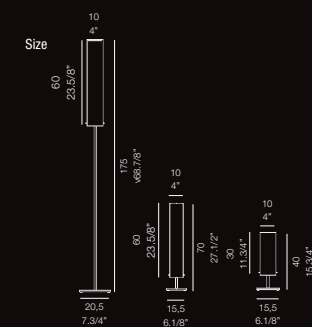

KENDO

Design: Vincent Lo

Lampada da comodino, tavolo e da terra

DIFFUSORE: Vetro soffiato e incamiciato
biancolatte o nero, finitura satinata.

MONTATURA: Metallo nichel spazzolato.

TYPE: Floor, table and nighttable lamp.
DIFFUSER: Blown glass in white
or black, satin finish.
CONSTRUCTION: Brushed nickel metal.

TYPE: Lampadaire, lampe à table
et lampe de chevet.

DIFFUSEUR: Verre soufflé en blanc
ou noir, finition satinée.

ARMATURE: Metal nickel brossé.

TYP: Tisch-Nachttisch- und Stehleuchte.

SCHIRM: Geblasenes Glas satiniert
in weiß und schwarz.

GESTELL: Nickel gebürstet.

TIPO: Lámpara de mesilla, de mesa y de pie.

DIFUSOR: Cristal soplado y
satinado en blanco y negro.

SOPORTE: Metal níquel matizado.

ТИП: Настольная лампа,
лампа для тумбочки и торшер.

РАСSEИВАТЕЛЬ: Стекло выдувное и
облицованное молочно- белое или черное,
сатинированная отделка.

АРМАТУРА: Металл - никель обработанный
щёткой.

Light Kendo comodino/night table
1 x max 100W E27
 1 x max 100W E27
 1 x max 20W PL e/T

Light Kendo tavolo/table
1 x max 150W E27
 1 x max 150W E27
 1 x max 23W PL e/T

Light Kendo terra/floor
1 x max 150W E27
 1 x max 150W E27

Kendo comodino - night table / Kendo tavolo - table

Kendo terra/floor