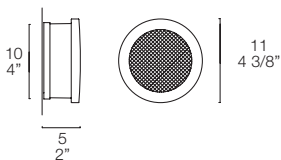

KIOTO

Design Andrea Crovato

Diffusore/Diffuser/Diffuseur/Schirm/Difusor/ПЛАФОН

Vetro pressato. KIOTO BIG: Vetro pressato e satinato / Cast glass. KIOTO BIG: Cast glass, satin finish / Verre pressé. KIOTO BIG: Verre pressé, finition satinée / Gepresstes Glas. KIOTO BIG: Gepresstes und Gebogenes Glas / Vidrio presado. KIOTO BIG: Vidrio presado y satinado / Прессованное стекло. KIOTO BIG: Пресованное сатинованное стекло.

Colore diffusore/Diffuser colour/Couleur du Diffuseur/Farbe des schirm/Color difusor/ЦВЕТ ПЛАФОНА

Cristallo trasparente / Transparent glass / Verre transparent / Klarglas / Cristal trasparente / Прозрачное стекло.

Montatura/Construction/Armature/Gestell/Soporte/ОПРАВА

Alluminio laccato grigio / Grey lacquered aluminium / Aluminium laqué gris / Aluminium mit Lackierung in Grau / Aluminio lacado gris / Алюминий серый лакированный.

KIOTO

pagina/page 77

Parete-soffitto/Wall-ceiling lamp/Applique-plafonnier/Wand-Deckenleuchte/Applique-plafón/на стены-потолок

Diffusore/Diffuser/Diffuseur/Schirm/Difusor/ПЛАФОН ☐

Montatura/Construction/Armature/Gestell/Soporte/ОПРАВА ☐

1 x max 9W GX 53 fluorescente