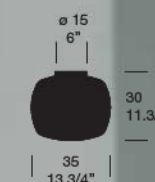

# KUBE

DESIGN / MARCO PIVA

– Ceiling lamp with satin white "cube" shaped, blown glass diffuser. Metall structures available in brushed chrome finish – Deckenleuchte aus würfelförmiges Diffusorglas mit abgerundeten Kanten in weißem, mundgeblasenem Glas. Strukturen in chrom gebürstet – Lampe de plafonnier. Diffuseur cubique avec les arêtes arrondies en verre soufflé blanc. Structures en métal chromé mat – Lámparas en las versión de plafon con difusor cúbico en vidrio soplado satinado blanco con amplia combadura de los perfiles. Estructuras en metal cromo cepillado – Коллекция светильников, используемых в качестве напольных, потолочных и с плафоном. Диффузор кубической формы; из белого дутого стекла. Структуры из полированного хромированного металл –

KUBE PL

Colore/Color 

AL max 1 x 150W-220/240V-E27 

Certificazioni/Certifications

Lampada a plafone con diffusore cubico, con ampia curvatura dei profili in vetro soffiato bianco. Struttura in metallo cromo spazzolato.