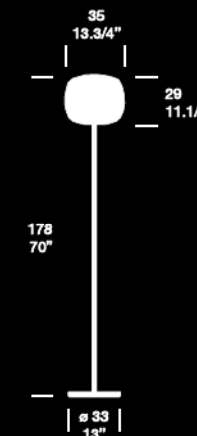

Lampada da terra con diffusore cubico, con ampia curvatura dei profili, in vetro soffiato bianco. Struttura in metallo cromo spazzolato.

– Floor lamp with satin white "cube" shaped, blown glass diffuser. Metall structure available in brushed chrome finish – Bodenleuchte mit würfelförmiges Diffusorglas mit abgerundeten Kanten in weißem, mundgeblasenem Glas. Struktur in chrom gebürstet – Lampadaire avec le diffuseur cubique et arêtes arrondis en verre soufflé blanc. Structure en métal chromé mat – Lámpara con difusor cúbico en vidrio soplado satinado blanco, con amplia curvatura de los perfiles. Estructura en metal cromo cepillado – Настольные лампы или напольные светильники с кубическим диффузором; из белого дутого стекла. Структура из полированного хромированного металла –

KUBE TR

Colore/Color

AL max 1 x 205W-220/240V-E27 + dimmer

Certificazioni/Certifications

KUBE

DESIGN / MARCO PIVA