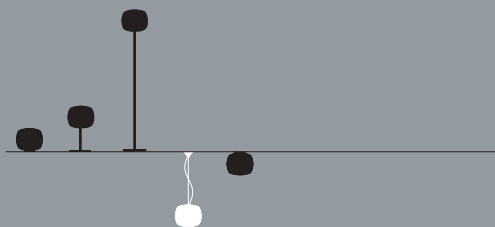

KUBE | Design Marco Piva

Lampade a sospensione con diffusore cubico, con ampia curvatura dei profili; in vetro soffiato bianco. Strutture in metallo cromo spazzolato. Sospensione con possibilità di decentramento.

Pendant lamp with satin white "cube" shaped, blown glass diffuser. Metall structures available in brushed chrome finish. Also available for off-centre application.

Hängeleuchte aus würfelförmiges Diffusorglas mit abgerundeten Kanten in weißem, mundgeblasenem Glas. Strukturen in chrom gebürstet. Hängeleuchte mit Dezentralisierungsmöglichkeit.

Lampe de suspension avec diffuseur cubique avec les arêtes arrondis en verre soufflé blanc. Structures en métal chromé mat. Suspensions avec la possibilité de décentralisation.

Làmpara en la versión de suspensión con difusor cúbico en vidrio soplado satinado blanco con amplia combadura de los perfiles. Estructuras en metal cromo cepillado. Suspensión con posibilidad de descentralización.