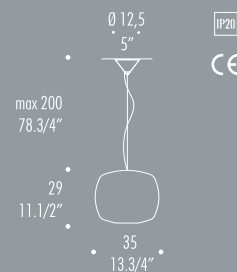

AL max 1x150W-250V-E27