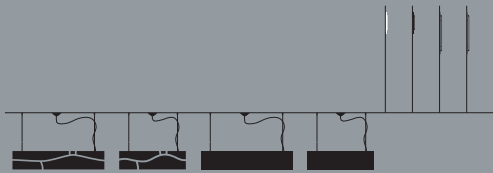

PS

LAGUNA | Design R. Toso, N. Massari & Associates with G. Toso

LAGUNA P74

Lampada da parete con profilo rettangolare in lastra di vetro bianco, composta dal decoro "Canal" in ambra o bianco con foglia oro e trucioli in vetro.

Wall lamp with rectangular profile of white glass slab consisting of décor "Canal" of amber or white with gold leaf and glass shavings.

Wandlampe mit rechteckigem Profil aus weißer Glasscheibe, in Dekor "Canal" aus Bernstein oder Weiß mit Goldblatt und Glasspänen.

Applique avec profil rectangulaire en panneau vitré blanc composée par la décoration "Canal" en ambre ou blanc avec feuille d'or et copeaux en verre.

Lámpara de pared con perfil rectangular en lámina de vidrio blanco, compuesta por la decoración "Canal" en ámbar o blanco con hoja oro y virutas en vidrio.

Настенное бра прямоугольной формы из стеклянной пластины белого цвета, дополнено узором «Canal» янтарного или белого цвета с отделкой из золотой фольги и стеклянных завитушек.