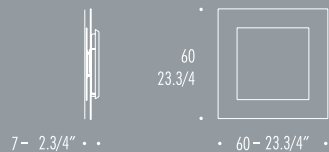

F 1x22W-220/240V-2GX13-T5C
F 1x40W-220/240V-2GX13-T5C

IP20

CE

ADA