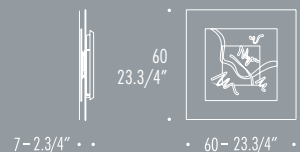

F 1x22W-220/240V-2GX13-T5C
F 1x40W-220/240V-2GX13-T5C