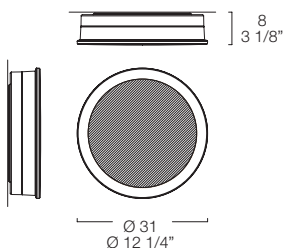

Parete-soffitto/Wall-ceiling lamp/Applique-plafonnier/Wand-Deckenleuchte/Applique-plafón/на стены-потолок

Diffusore/Diffuser/Diffuseur/Schirm/Difusor/ПЛАФОН ☐

Montatura/Construction/Armature/Gestell/Soporte/ОПРАВА ☐

Completa di alimentatore elettronico / With electronic ballast / Avec alimentateur électronique / Mit EVG / Con alimentador electrónico / С электронным балластом.

1 x 22 W - 2GX13 circolina fluorescente T5