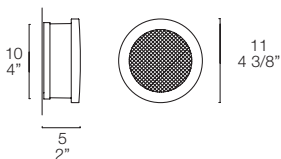

KIOTO

Design Andrea Crovato

Diffusore/Diffuser/Diffuseur/Schirm/Difusor/ПЛАФОН

Vetro pressato. KIOTO BIG: Vetro pressato e satinato / Cast glass. KIOTO BIG: Cast glass, satin finish / Verre pressé. KIOTO BIG: Verre pressé, finition satinée / Gepresstes Glas. KIOTO BIG: Gepresstes und Gebogenes Glas / Vidrio presado. KIOTO BIG: Vidrio presado y satinado / Прессованное стекло. KIOTO BIG: Прессованное сатинованное стекло.

Colore diffusore/Diffuser colour/Couleur du Diffuseur/Farbe des schirm/Color difusor/ЦВЕТ ПЛАФОНА

Cristallo trasparente / Transparent glass / Verre transparent / Klarglas / Cristal transparente / Прозрачное стекло.

Montatura/Construction/Armature/Gestell/Soporte/ОПРАВА

Alluminio laccato grigio / Grey lacquered aluminium / Aluminium laqué gris / Aluminium mit Lackierung in Grau / Aluminio lacado gris / Алюминий серый лакированный.

KIOTO

pagina/page 77

Parete-soffitto/Wall-ceiling lamp/Applique-plafonnier/Wand-Deckenleuchte/Applique-plafón/на стены-потолок

Diffusore/Diffuser/Diffuseur/Schirm/Difusor/ПЛАФОН ☐

Montatura/Construction/Armature/Gestell/Soporte/ОПРАВА ☐

1 x max 9W GX 53 fluorescente