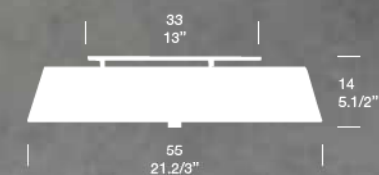

LILITH PL 55