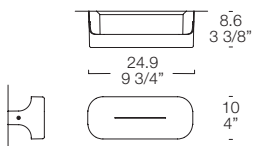

Alluminio laccato bianco lucido (LOFT SMALL). Materiale plastico bianco lucido (LOFT MEDIUM-LARGE) / Glossy white lacquered aluminium (LOFT SMALL). Glossy white plastic (LOFT MEDIUM-LARGE) / Aluminium laqué blanc brillant (LOFT SMALL). Matière plastique blanche brillante (LOFT MEDIUM-LARGE) / Aluminium mit Lackierung in Glanzweiß (LOFT SMALL). Weißer Kunststoff, glänzend (LOFT MEDIUM-LARGE) / Aluminio lacado blanco brillante (LOFT SMALL). Material plástico blanco brillante (LOFT MEDIUM-LARGE) / Алюминий, покрытый блестящим белым лаком (LOFT SMALL). Пластический белый блестящий материал (LOFT MEDIUM-LARGE).

Colore diffusore/Diffuser colour/Couleur du Diffuseur/Farbe des schirm/Color difusor/ЦВЕТ ПЛАФОНА

Metallo laccato bianco lucido / Glossy white lacquered metal / Métal laqué blanc brillant / Metall mit Lackierung in Glanzweiß / Metal lacado blanco brillante / Металл, покрытый блестящим белым лаком.

LOFT SMALL

pagina/page 81

Parete/Wall lamp/Applique/Wandleuchte/Aplique/Бра

Diffusore/Diffuser/Diffuseur/Schirm/Difusor/ПЛАФОН ☐

Montatura/Construction/Armature/Gestell/Soporte/ОПРАВА ☐

1 x max 120W alogena lineare R7s 114 mm

1 x 26W G24q-3

Completa di alimentatore elettronico / With electronic ballast / Avec alimentateur électronique / Mit EVG / Con alimentador electrónico / С электронным балластом.