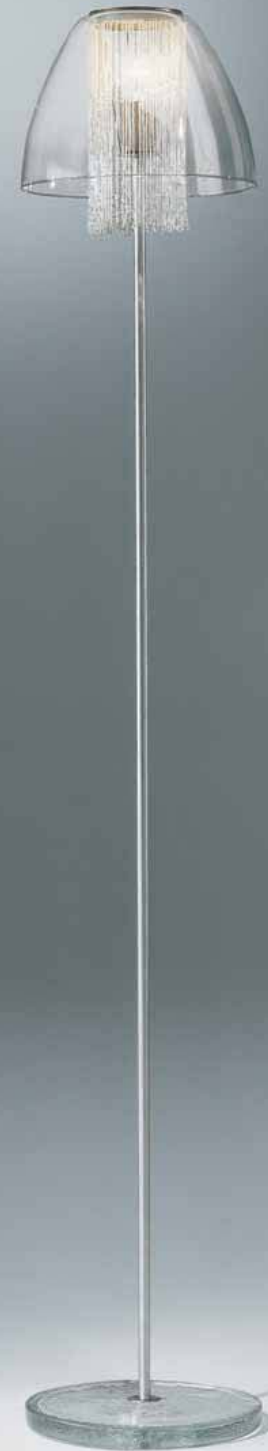

Lulù

Design: Ufficio Stile Aureliano Toso

Lampada da comodino
e da terra

Diffusore: vetro soffiato cristallo,
frange in perline bianche
traslucide.

Montatura: Lulù terra con stelo in
alluminio satinato completo di
variatore elettronico sensoriale,
Lulù comodino in metallo
nichelato satinato.
Base in vetro colato cristallo
lucido.

Size

Light Lulù comodino/night table
● 1 x max 60W E14

Lulù terra/floor
● 1 x max 100W E27

Lulù comodino/night table

Lulù terra/floor

TYPE: Nighttable and floor lamp.
DIFFUSER: Blown glass in crystal.
Pearls in crystal.
CONSTRUCTION: Floor: stem in satin
aluminium with touch dimmer.
Nighttable in nickel satin metal.
Base in transparent glass.

TYPE: Lampe de chevet et lampadaire.
DIFFUSEUR: Verre soufflé en cristal.
Perles en cristal.
ARMATURE: Lulù lampadaire:
aluminium satiné avec touch dimmer.
Lampe de chevet en nickel.
Base en verre transparent.

ТИП: Настольная лампа и торшер.
РАСSEИВАТЕЛЬ: Прозрачное
стекло. Прозрачные детали.
АРМАТУРА: Торшер: матовый
алюминий с диммером.
Настольная лампа: матовый никель.
Основание из прозрачного стекла.