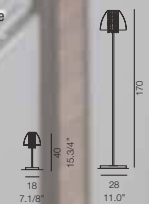

Size

Light Lulù comodino/night table
● 1 x max 60W E14

Lulù terra/floor
● 1 x max 100W E27

Lulù comodino/night table

Lulù terra/floor

TYPE: Nighttable and floor lamp.
DIFFUSER: Blown glass in crystal.
Pearls in crystal.
CONSTRUCTION: Floor: stem in satin
aluminium with touch dimmer.
Nighttable in nickel satin metal.
Base in transparent glass.

ТИП: Настольная лампа и торшер.
РАСSEИВАТЕЛЬ: Прозрачное
стекло. Прозрачные детали.
АРМАТУРА: Торшер: матовый
алюминий с диммером.
Настольная лампа: матовый никель.
Основание из прозрачного стекла.