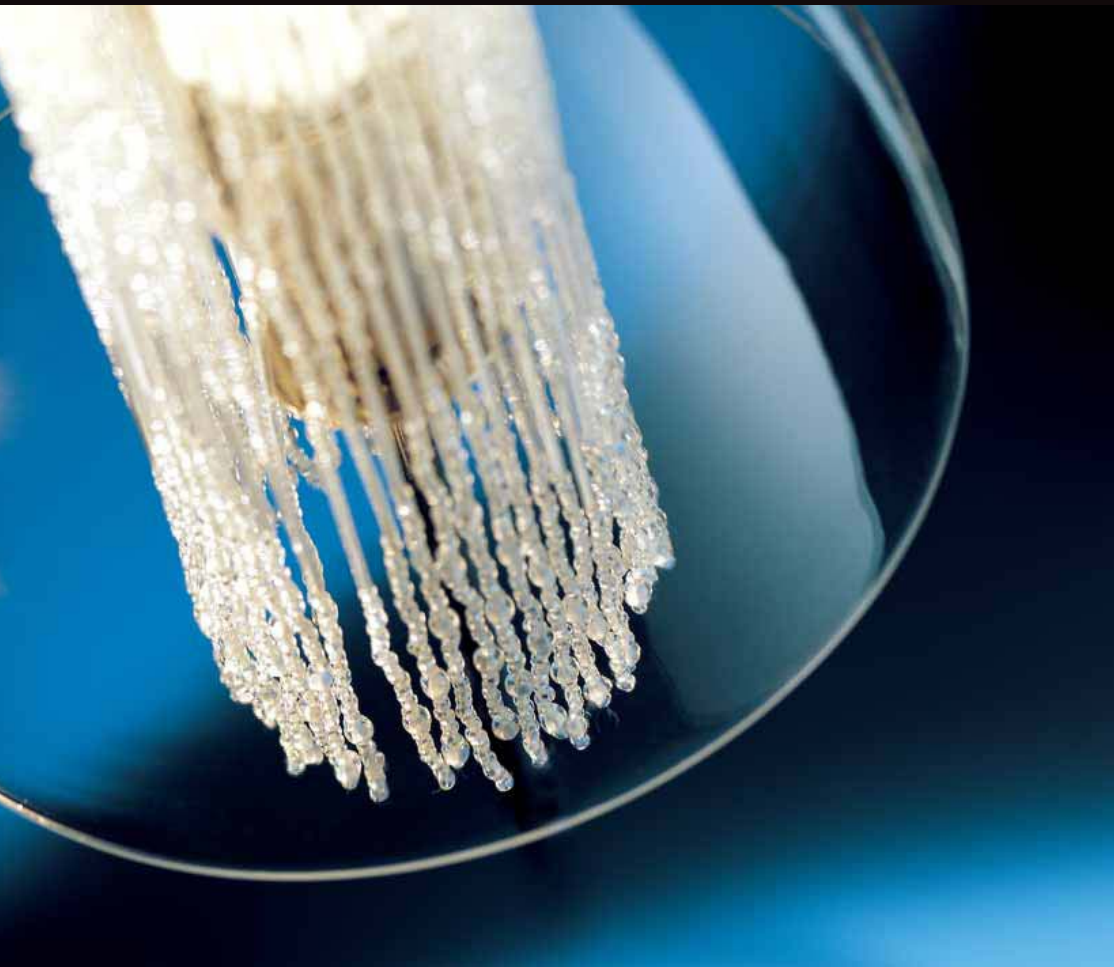

# Lulù

Design: Ufficio Stile Aureliano Toso

Lampada da parete

Diffusore: vetro soffiato cristallo,  
frange in perline bianche  
traslucide.

Montatura: Metallo nichelato  
satinato.

**TYPE:** Wall lamp.  
**DIFFUSER:** Blown glass in crystal.  
Pearls in crystal.  
**CONSTRUCTION:** Satin nickel metal.

**TYPE:** Applique.  
**DIFFUSEUR:** Verre soufflé en cristal.  
Perles en cristal.  
**ARMATURE:** Nickel satiné.

**TYP:** Wandleuchte.  
**SCHIRM:** Geblasenes Kristall Glas.  
Franse aus Kristallperlen.  
**GESTELL:** Vernickeltes Metall satiniert.

**TIPO:** Lámpara de pared.  
**DIFUSOR:** Cristal soplado en  
transparente perlas en cristal.  
**SOPORTE:** Metal níquel matizado.

**ТИП:** Бра.  
**РАССЕИВАТЕЛЬ:** Прозрачное  
стекло. Прозрачные детали.  
**АРМАТУРА:** Матовый никель.