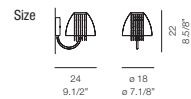

Diffusore: vetro soffiato cristallo,
frange in perline bianche
traslucide.

Montatura: Metallo nichelato
satinato.

TYPE: Wall lamp.
DIFFUSER: Blown glass in crystal.
Pearls in crystal.
CONSTRUCTION: Satin nickel metal.

TYPE: Applique.
DIFFUSEUR: Verre soufflé en cristal.
Perles en cristal.
ARMATURE: Nickel satiné.

TYP: Wandleuchte.
SCHIRM: Geblasenes Kristall Glas.
Franse aus Kristallperlen.
GESTELL: Vernickeltes Metall satiniert.

TIPO: Lámpara de pared.
DIFUSOR: Cristal soplado en
transparente perlas en cristal.
SOPORTE: Metal níquel matizado.

ТИП: Бра.
РАССЕИВАТЕЛЬ: Прозрачное
стекло. Прозрачные детали.
АРМАТУРА: Матовый никель.

Light 1 x max 60W E14

CE IP 20