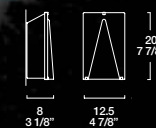

MANO

parete/wall lamp/applique/
Wandleuchte/applique/Бра

1 x max 9W 267

1 x max 9W 267