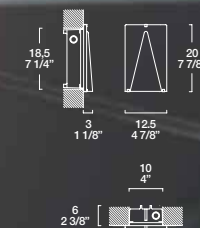

MANO RECESSED

• **MONTATURA**
Bianca. Particolari cromati.

• **CONSTRUCTION**
White. Chrome plated details.

• **ARMATURE**
Blanche. Détails chromés.

• **GESTELL**
Weiß. Details verchromt.

• **SOPORTE**
Blanca. Detalles cromados.

• **ОПРАВА**
Белая. Детали хромированные.