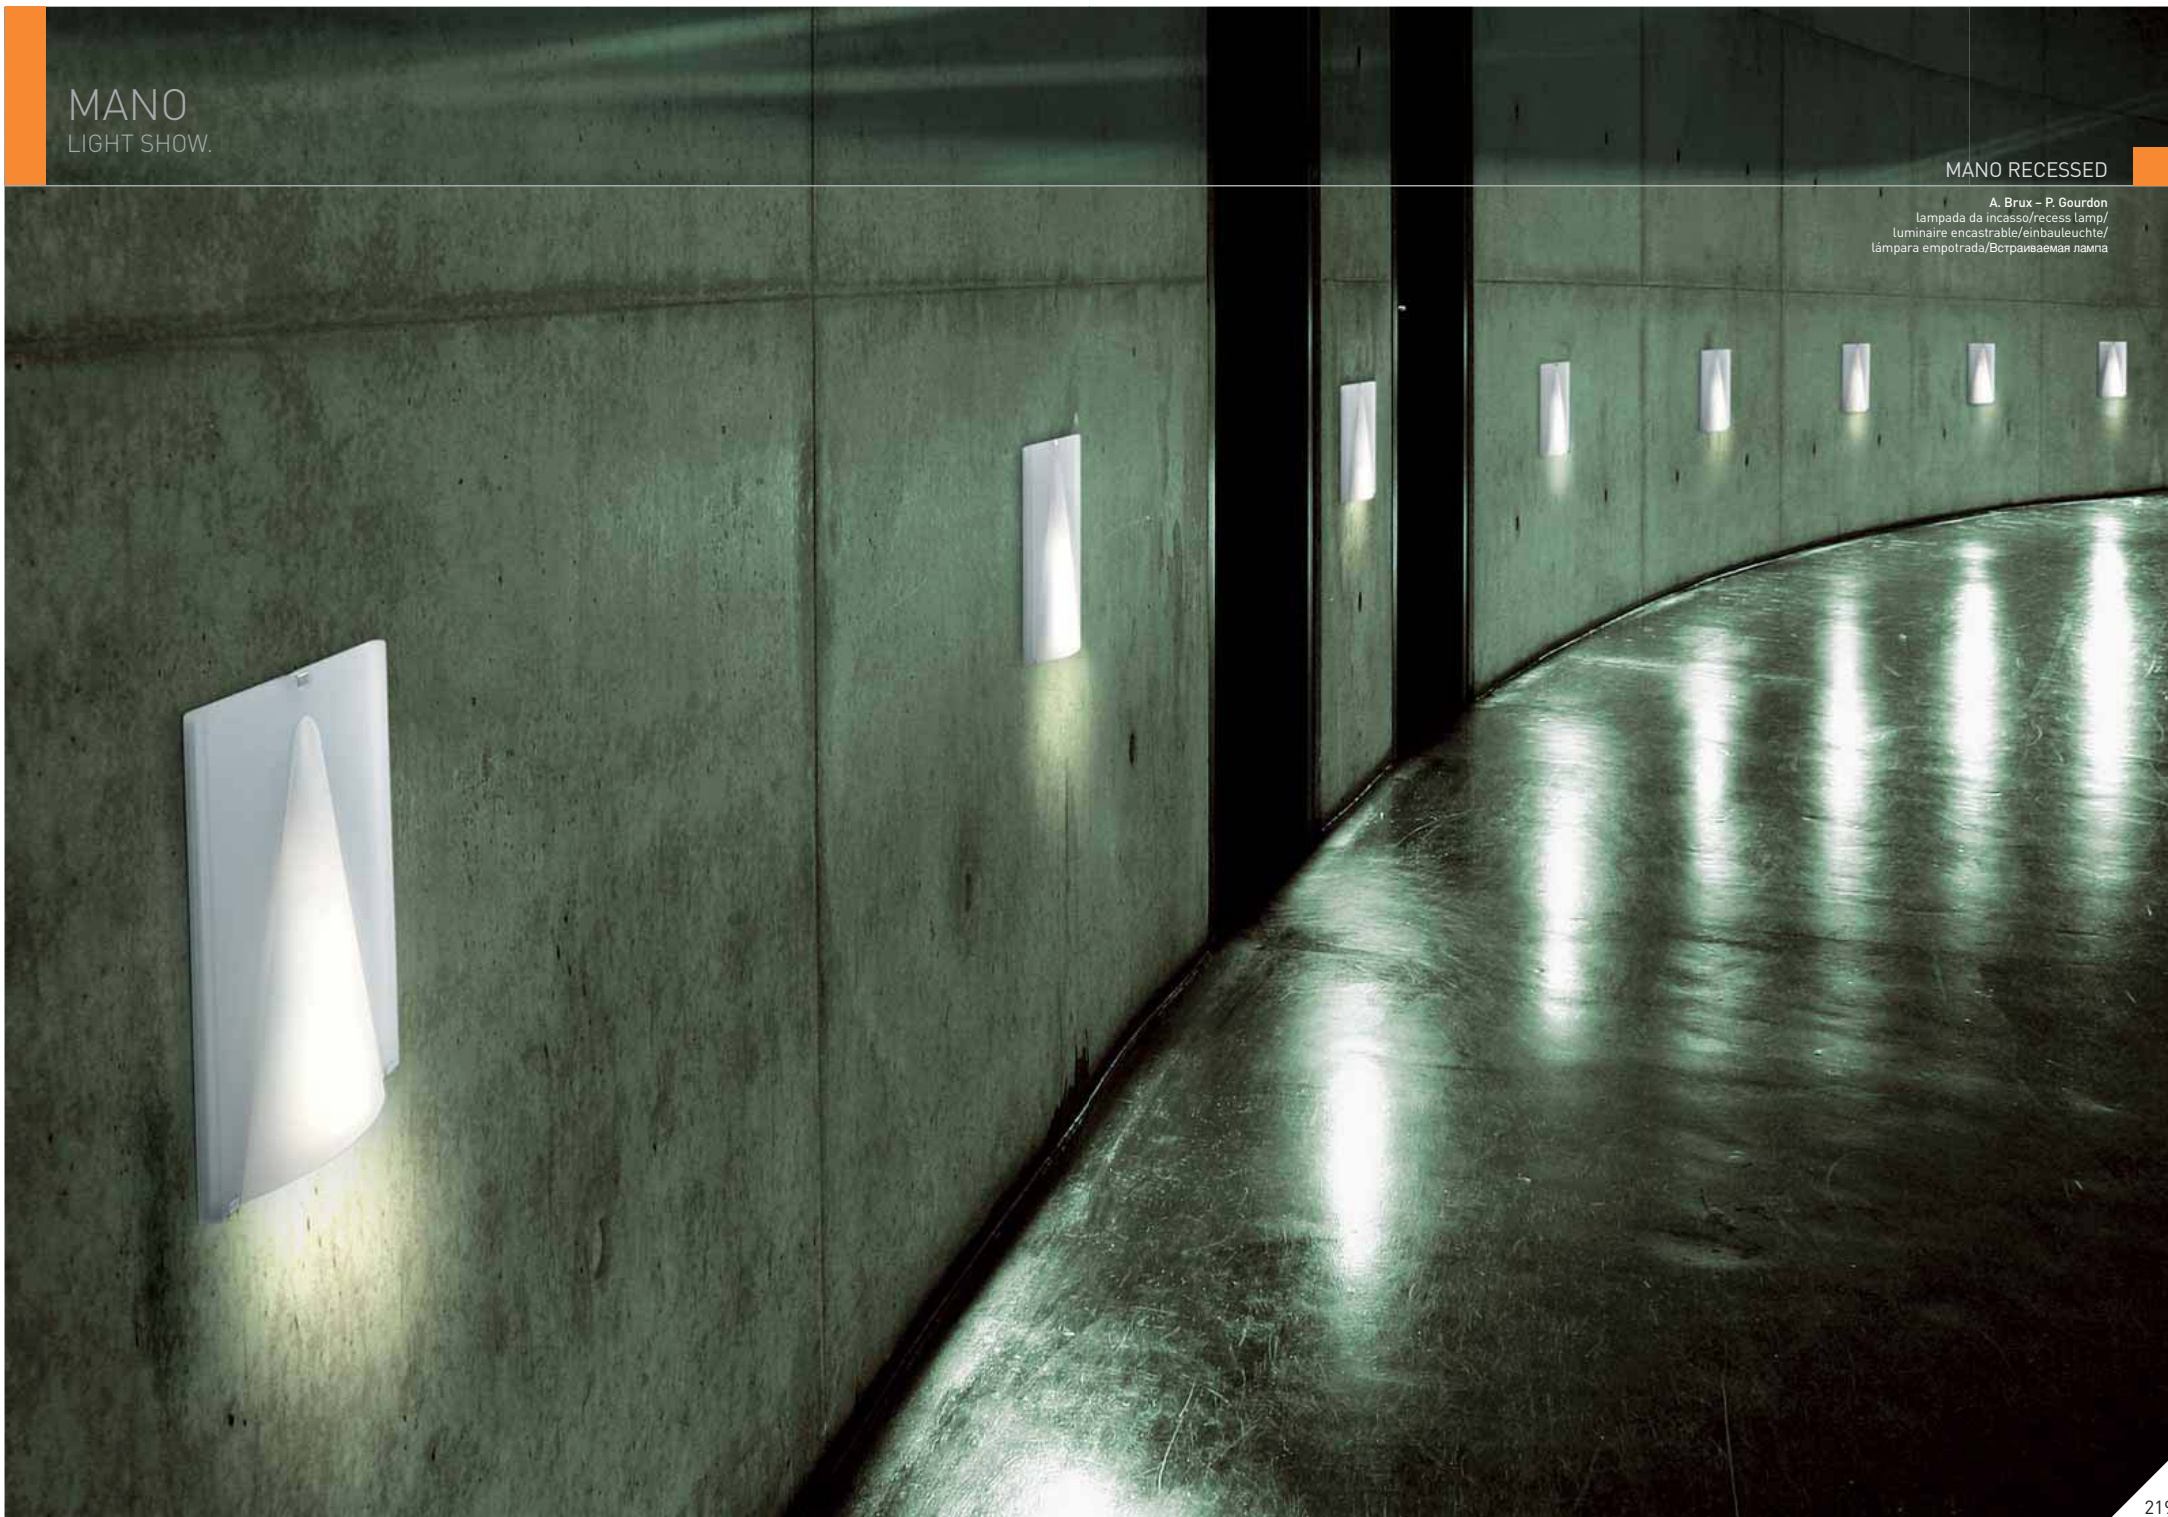

MANO
LIGHT SHOW.

MANO RECESSED

A. Brux - P. Gourdon
lampada da incasso/recess lamp/
luminaire encastrable/einbauleuchte/
lámpara empotrada/Встраиваемая лампа

MANO RECESSED

A. Brux - P. Gourdon
lampada da incasso/recess lamp/
luminaire encastrable/einbauleuchte/
lâmpara empotrada/Встраиваемая лампа

MANO

A. Brux - P. Gourdon
parete/wall lamp/applique/
Wandleuchte/applique/Бра

MANO

A. Brux - P. Gourdon

• **DIFFUSORE**
Vetro pressato e satinato.

• **COLORE DIFFUSORE**
Cristallo satinato.

• **DIFFUSER**
Cast glass, satin finish.

• **DIFUSOR**
Vidrio presado
y satinado.

• **COLOR DIFUSOR**
Cristal satinado.

• **ПЛАФОН**
Прессованное
сатинованное стекло.

• **ЦВЕТ ПЛАФОНА**
Сатинованное
стекло.

MANO RECESSED

lampada da incasso/recess lamp/luminaire
encastrable/einbauleuchte/lámpara empotrada/
Встраиваемая лампа