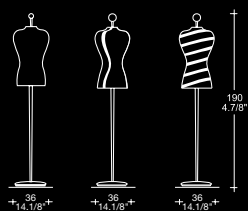

MARILYN TR

design: Carlo Nason

lampada da terra a doppia accensione

Diffusore: vetro soffiato e incamiciato

Colore diffusore: TR: bianco satinato

Fasce Nere: bianco satinato con fasce laterali nere

Spirale Nera: bianco satinato con spirale nera

Fasce Nere: blanco satinado con tiras laterales negras

Spirale Nera: blanco satinado con espiral negra

Soporte: metal conificado lacado plata

торшер с двойным выключателем

Рассеиватель: слоеное стекло

Цвет рассеивателя: TR: матовый-белый;

Fasce Nere: матовый-белый

с поперечными черными полосками;

Spirale Nera: матовый-белый с черной спиралью;

Арматура: лакированное серебро

Size

Light

☉ max 3 x 40W E14 + max 3 x 60 W E14

or pure or