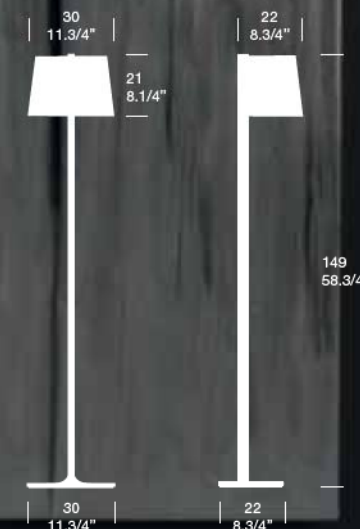

– Floor lamp with gloss white elliptical shaped blown glass diffuser. Metal structure with white paint finish – Stehleuchte mit ellipsenförmigem, weiß-glänzendem mundgeblasenem Glas. Metallstruktur weiß lackiert – Lampadaire en verre soufflé blanc brillant, avec une forme elliptique. Structure et base dans la couleur blanche – Lámpara de pie en vidrio soplado blanco lustroso, en forma elíptica. Estructura y base en el color blanco – Напольный светильник из белого глянцевого дутого стекла эллиптической формы. Металлическая структура, крашенная в белый цвет –

MARLOWE TR

Colore/Color

AL max 1 x 150W-220/240V-E27 + dimmer

Certificazioni/Certifications

MARLOWE

DESIGN / DEFNE KOZ

Lampada da terra in vetro soffiato bianco lucido, a forma ellittica.
Struttura in metallo verniciato bianco.