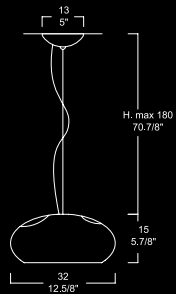

Size

Light

max 1 x 60W E14
opure or
max 1 x 60W E14

a richiesta kit per decentramento 1-2
on request off-centre kit 1-2
sur demande kit pour décentralisation 1-2
Nach Anfrage kit für Dezentralisation 1-2
bajo demanda kit para la descentralización 1-2
подвижный крепеж заказывается отдельно 1-2

Size

Light

max 3 x 40W E14
oppure or
max 3 x 40W E14