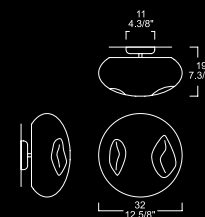

Size

Light

max 1 x 60W E14
opure or
max 1 x 60W E14

a richiesta kit per decentramento 1-2
on request off-centre kit 1-2
sur demande kit pour décentralisation 1-2
Nach Anfrage kit für Dezentralisation 1-2
bajo demanda kit para la descentralización 1-2
подвижный крепеж заказывается отдельно 1-2

Size

Light

max 3 x 40W E14
oppure or
max 3 x 40W E14