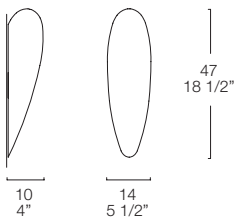

MESSALINA

pagina/page 84

Parete/Wall lamp/Applique/Wandleuchte/Aplique/Бра

Diffusore/Diffuser/Diffuseur/Schirm/Difusor/ПЛАФОН

Montatura/Construction/Armature/Gestell/Soporte/ОПРАВА

2 x max 60W opaline E14

MIMESIS