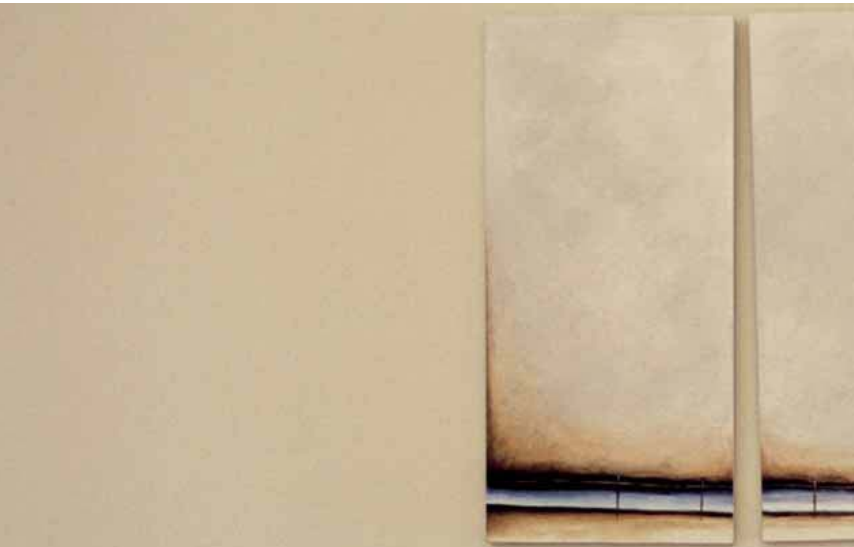

Metafisica

Design: Pietro Lunetta

Metafisica

Design: Pietro Lunetta

Lampada da parete

DIFFUSORE: Vetro curvato a caldo nei colori ambra e biancolatte, finitura satinata.

MONTATURA: Metallo verniciato bianco con particolari a vista grigio argento.

METAFISICA PARETE

TYPE: Wall lamp.
DIFFUSER: Curved glass in amber and white. Satin finish.
CONSTRUCTION: White lacquered metal with grey details.

TYPE: Applique.
DIFFUSEUR: Verre courbé en ambre et blanc. Finition satinée.
ARMATURE: Métal blanc avec le détails argenté.

TYP: Wandleuchte.
SCHIRM: Gebogenes Glas in den Farben ambra und weiß mit mattem Finish.
GESTELL: Weißes Metall. Graue Details.

TIPO: Lámpara de pared.
DIFUSOR: Cristal satinado y curvado blanco y ámbar.
SOPORTE: Metal blanco. Detalles gris.

ТИП: Бра.
РАССВЕИВАТЕЛЬ: Изогнутое стекло белое и янтарь. Матовое.
АРМАТУРА: Белый лакированный металл с серыми деталями.

Metafisica parete/wall

Light 3 x max 60 watt E14
 3 x max 60 watt E14
 3 x max 18 watt G24 d-2