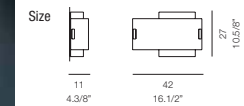

METAFISICA PARETE

TYPE: Wall lamp.
DIFFUSER: Curved glass in amber and white. Satin finish.
CONSTRUCTION: White lacquered metal with grey details.

TYPE: Applique.
DIFFUSEUR: Verre courbé en ambre et blanc. Finition satinée.
ARMATURE: Métal blanc avec le détails argenté.

ТИП: Бра.
РАССВЕИВАТЕЛЬ: Изогнутое стекло белое и янтарь. Матовое.
АРМАТУРА: Белый лакированный металл с серыми деталями.

Metafisica parete/wall

Light 3 x max 60 watt E14
 3 x max 60 watt E14
 3 x max 18 watt G24 d-2