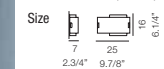

Lampada da parete a doppia/double light switch accensione

Metafisica parete E14/wall E14

Metafisica parete G24 d-2/wall G24 d-2

Metafisica parete piccola G9/small wall G9

Light 2 x max 60W G9

METAFISICA PARETE PICCOLA