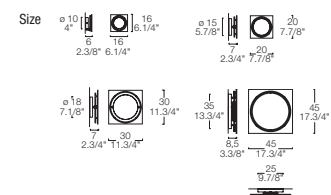

1. **Light**
2. Mey parete 15
     1 x max 75W G9
   - Mey parete/soffitto 20
     1 x max 100W R7s 80 mm
   - Mey parete/soffitto 30
     1 x max 150W R7s 114 mm a parete/wall
     1 x max 100W R7s 114 mm a soffitto/ceiling
   - Mey parete/soffitto 45
     2 x max 150W R7s 114 mm

MEY

Design: Works Studio

Lampada da parete 15 e lampada da parete/soffitto 20-30-45

DIFFUSORE: Lastra in vetro trasparente parzialmente serigrafato bianco.

MONTATURA: Metallo cromato.