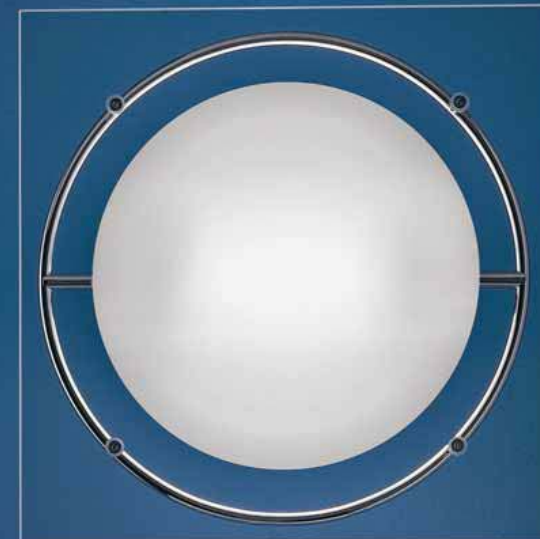

MEY PARETE/SOFFITTO 45

MEY PARETE/SOFFITTO 30

MEY PARETE/SOFFITTO 20

MEY PARETE 15

TYPE: Wall lamp 15 and wall/ceiling lamp 20-30-45.
DIFFUSER: Transparent glass sheet, part in white.
CONSTRUCTION: Chromed metal.

TYPE: Applique 15 et applique/plafonnier 20-30-45.
DIFFUSEUR: Feuille de verre transparent avec partie blanc.
ARMATURE: Métal chromé.

TYP: Wandleuchte 15 und Wand-und Deckenleuchte 20-30-45.
SCHIRM: Transparentes Glas mit weiß.
GESTELL: Verchromtes Metall.

TIPO: Lámpara de pared 15 y de techo 20-30-45.
DIFUSOR: Cristal transparente con parte serigrafada blanco.
SOPORTE: Metal cromado.

ТИП: Бра 15 - потолочный светильник 20-30-45.
РАССЕЙВАТЕЛЬ: Прозрачное стекло частично белое.
АРМАТУРА: Хромированный металл.

MEY

Design: Works Studio

Lampada da parete 15 e lampada da parete/soffitto 20-30-45

DIFFUSORE: Lastra in vetro trasparente parzialmente serigrafato bianco.

MONTATURA: Metallo cromato.