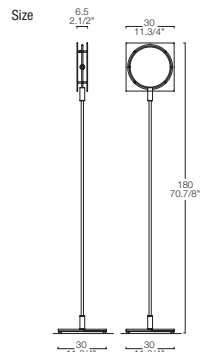

MEY

Design: Works Studio

Lampada da terra 30

DIFFUSORE: Lastra in vetro trasparente parzialmente serigrafato bianco.
MONTATURA: Metallo cromato.
Base: lastra in vetro trasparente.

TYPE: Floor lamp 30.
DIFFUSER: Transparent glass sheet, part in white.
CONSTRUCTION: Chromed metal.
Base: transparent glass sheet.

TYPE: Lampe sur pied 30.
DIFUSEUR: Feuille de verre transparent avec partie blanc.
ARMATURE: Métal chromé.
Base: vitre en verre transparent.

TYP: Stehleuchte 30.
SCHIRM: Transparentes Glas mit weiß.
GESTELL: Verchromtes Metall.
Basis: Scheibe aus Fensterglas.

TIPO: Lámpara de pie 30.
DIFUSOR: Cristal transparente con parte serigrafada blanco.
SOPORTE: Metal cromado.
Base: lamina en vidrio transparente.

ТИП: Торшер 30.
РАСSEИВАТЕЛЬ: Прозрачное стекло частично белое.
АРМАТУРА: Хромированный металл.
Основа: плита стеклянная, прозрачная.

Light 1 x max 200W R7s 114 mm