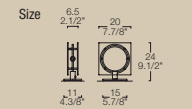

MEY

Design: Works Studio

Lampada da comodino 20 e da tavolo 30

DIFFUSORE: Lastra in vetro trasparente parzialmente serigrafato bianco.
MONTATURA: Metallo cromato.
Base: lastra in vetro trasparente.

TYPE: Night table 20 and table lamp 30.
 DIFFUSER: Transparent glass sheet, part in white.
 CONSTRUCTION: Chromed metal.
 Base: transparent glass sheet.

TYPE: Lampe de chevet 20 et lampe de table 30.
 DIFFUSEUR: Feuille de verre transparent avec partie blanc.
 ARMATURE: Métal chromé.
 Base: vitre en verre transparent.

TYP: Nachttisch 20 und Tischleuchte 30.
 SCHIRM: Transparentes Glas mit weiß.
 GESTELL: Verchromtes Metall.
 Basis: Scheibe aus Fensterglas.

Light
 Mey comodino 20/night table 20
 1 x max 100W R7s 80 mm

Mey tavolo 30/table 30
 1 X max 150W R7s 114 mm

TIPO: Lámpara de mesilla 20 y lámpara de mesa 30.
 DIFUSOR: Cristal transparente con parte serigrafada blanco.
 SOPORTE: Metal cromado.
 Base: lamina en vidrio transparente.