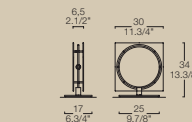

MEY

Design: Works Studio

Lampada da comodino 20 e da tavolo 30

DIFFUSORE: Lastra in vetro trasparente parzialmente serigrafato bianco.
MONTATURA: Metallo cromato.
Base: lastra in vetro trasparente.

TYPE: Night table 20 and table lamp 30.
 DIFFUSER: Transparent glass sheet, part in white.
 CONSTRUCTION: Chromed metal.
 Base: transparent glass sheet.

TYPE: Lampe de chevet 20 et lampe de table 30.
 DIFFUSEUR: Feuille de verre transparent avec partie blanc.
 ARMATURE: Métal chromé.
 Base: vitre en verre transparent.

TYP: Nachttisch 20 und Tischleuchte 30.
 SCHIRM: Transparentes Glas mit weiß.
 GESTELL: Verchromtes Metall.
 Basis: Scheibe aus Fensterglas.

Light
 Mey comodino 20/night table 20
 1 x max 100W R7s 80 mm

Mey tavolo 30/table 30
 1 X max 150W R7s 114 mm

TIPO: Lámpara de mesilla 20 y lámpara de mesa 30.
 DIFUSOR: Cristal transparente con parte serigrafada blanco.
 SOPORTE: Metal cromado.
 Base: lamina en vidrio transparente.