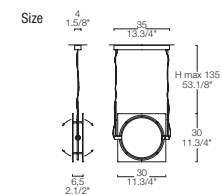

MEY

Design: Works Studio

Lampada a sospensione

DIFFUSORE: Lastra in vetro trasparente parzialmente serigrafato bianco.
MONTATURA: Metallo cromato.

TYPE: Suspension lamp.
DIFFUSER: Transparent glass sheet, part in white.
CONSTRUCTION: Chromed metal.

TYPE: Suspension.
DIFFUSEUR: Feuille de verre transparent avec partie blanc.
ARMATURE: Métal chromé.

TYP: Pendelleuchte.
SCHIRM: Transparentes Glas mit weiß.
GESTELL: Verchromtes Metall.

TIPO: Lámpara de suspensión.
DIFUSOR: Cristal transparente con parte serigrafada blanco.
SOPORTE: Metal cromado.

ТИП: Подвесной светильник.
РАССЕИВАТЕЛЬ: Прозрачное стекло частично белое.
АРМАТУРА: Хромированный металл.

Light 1 x max 200W
R7s 114 mm