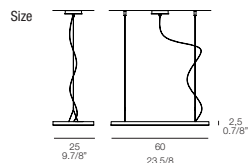

Miami

Design: Works Studio

Lampada a sospensione

Diffusore: **Lastra di cristallo.**

Montatura: **Metallo nichel spazzolato.**

TYPE: Suspension lamp.
DIFFUSER: Crystal plate.
CONSTRUCTION: Brushed nickel metal.

TYPE: Suspension.
DIFFUSEUR: Plaque en crystal.
ARMATURE: Métal nickel brossé.

TYP: Pendelleuchte.
SCHIRM: Kristallglasplatte.
GESTELL: Nickel gebürstet.

TIPO: Lámpara de suspensión.
DIFUSOR: Plancha de crystal.
SOPORTE: Metal níquel matizado.

ТИП: Подвесной светильник.
РАСSEIBATEЛЬ: Прозрачный
стеклянный лист.
АРМАТУРА: Металл - никель
обработанный щёткой.

Light 8 x max 60W G9