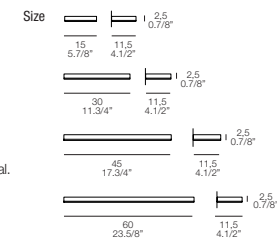

**TIPO:** Lampada da parete con 1 o 2 o 3 o 4 luci.  
**DIFFUSORE:** Lastra di cristallo.  
**MONTATURA:** Metallo nichel spazzolato.

**TYPE:** Wall lamp with 1 or 2 or 3 or 4 lights.

**DIFFUSER:** Crystal plate.  
**CONSTRUCTION:** Brushed nickel metal.

**TIPO:** Applique avec 1 ou 2 ou 3 ou 4 lumières.  
**DIFFUSEUR:** Plaque de crystal.  
**ARMATURE:** Métal nickel brossé.

**TYP:** Wandleuchte 1 und 2 und 3 und 4 flammig.  
**SCHIRM:** Kristallglasplatte.  
**GESTELL:** Nickel gebürstet.

**TIPO:** Lámpara de pared con 1 y 2 y 3 y 4 luz.  
**DIFUSOR:** Plancha de crystal.  
**SOPORTE:** Metal níquel matizado.

**ТИП:** Бра с 1 или 2 или 3 или 4 лампы.  
**РАССЕИВАТЕЛЬ:** Прозрачный стеклянный лист.  
**АРМАТУРА:** Металл - никель обработанный щёткой.