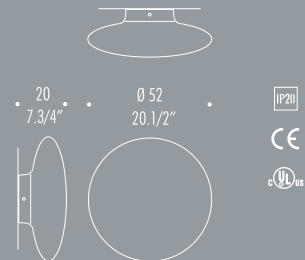

AL max 1x150W-250V-E27
F 2x26W-220/240V-G24q3