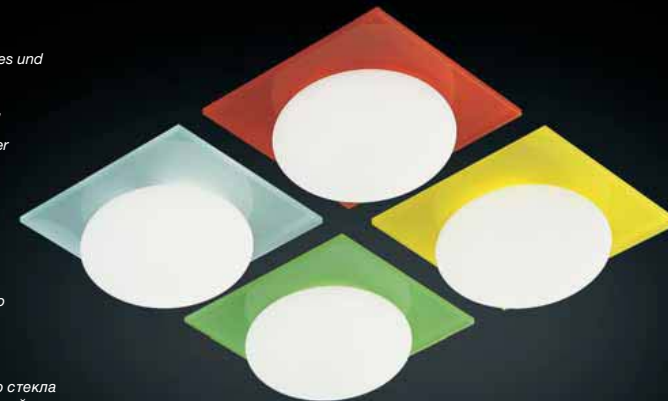

встроенный светильник

Рассеиватель: шар из белого матового стекла
Стеклоянная тарелка в цветах: оранжевый, белый, прозрачный сатинированный, лимонно-жёлтый, чёрный, красный, яблоко-зелёный, синий, из зеркала или из нержавеющей стали обработанной щёткой
Арматура: серый лакированный металл