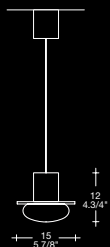

MINIGIÒ S

design: Michele Sbrogìo

lampada a sospensione

Diffusore: vetro centrale soffiato e satinato bianco

Cornice vetro nei colori: arancione, bianco, cristallo satinato, giallo limone, nero,

rosso, verde mela, blu, specchio o in acciaio inox spazzolato

сатиновый, лимонно-желтый, черный, красный, яблоко-зеленый,

синий, из зеркала или из нержавеющей стали обработанной щёткой

Арматура: серебро-лакированный металл

Size

Light

 max 1 x 75W G9 halopin

a richiesta kit per decentramento 3