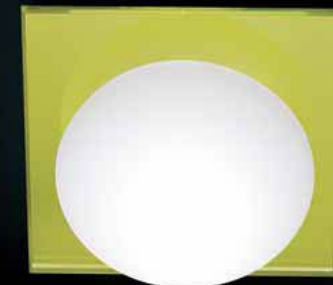

Size

Light

max 1 x 40W G9 halopin