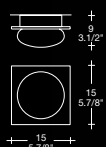

Арматура: лакированное серебро

Size

Light

max 1 x 40W G9 halopin

MINIGIÒ P PL

design: Michele Sbrogiò

lampada da parete e soffitto

Diffusore: vetro centrale soffiato e satinato bianco