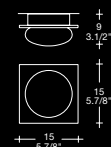

MINIGIÒ P PL

design: Michele Sbrogiò

lampada da parete e soffitto

Diffusore: vetro centrale soffiato e satinato bianco, cornice di vetro a specchio

Supporto: metallo laccato argento

wall and ceiling lamp

Diffuser: central white satin-finish blown glass, squared mirror backplate

Frame: silver lacquered metal

applique et plafonnier

Diffuseur: verre central soufflé et satiné blanc, cadre en verre miroité

Armature: métal laqué argent

Decken- und Wandleuchte

Glasbeschreibung: Weiss Mundgeblasenes und satiniertes Zentral glas, Spiegelglasplatte

Gestell: Silberfarbiges lackiertes Metall

lámpara de pared y techo

Difusor: cristal central blanco soplado y satinado, marco espejo

Soporte: metal lacado color plata

бра и потолочный светильник

Рассеиватель: шар белое-матовое стекло, зеркальный квадрат

Арматура: лакированное серебро

Size

Light

max 1 x 40W G9 halopin

MINIGIÒ P PL

design: Michele Sbrogiò

lampada da parete e soffitto

Diffusore: vetro centrale soffiato e satinato bianco

Cornice di vetro nei colori: arancione, bianco, cristallo satinato, giallo limone, nero, rosso, verde mela, blu o in acciaio inox spazzolato

Supporto: metallo laccato grigio

wall and ceiling lamp

Diffuser: central white satin-finish blown glass

Squared backplate: orange, white, satin-finish crystal, lemon yellow, black, red, apple green, blue or brushed stainless steel

Frame: grey lacquered metal

applique et plafonnier

Diffuseur: verre central soufflé et satiné blanc

Cadre de verre dans les couleurs: orange, blanc, bleu, cristal satiné, jaune citron, noir, rouge, vert pomme ou cadre en acier inox brossé

Armature: métal laqué gris

Decken- und Wandleuchte

Glasbeschreibung: Weiss Mundgeblasenes und satiniertes Zentral glas