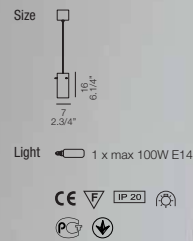

MINITUBE

TYPE: Suspension.
DIFFUSER: White blown glass, satin finish.
CONSTRUCTION: Grey lacquered metal, cable cm 180. It can be installed on the track ADATTO by using element B.

TYPE: Suspension.
DIFFUSEUR: Verre soufflé blanche, finition satiné.
ARMATURE: Métal gris, cable d'alimentation de cm 180. Elle peut être installée sur le binaire ADATTO utilisant l'élément B.

TYP: Pendelleuchte.
SCHIRM: Glas weiß satiniert.
GESTELL: Graues Metall, Kabel cm 180. Die Leuchte kann auf die Schiene ADATTO durch das Element B montiert werden.

TIPO: Lámpara de suspensión.
DIFUSOR: Cristal soplado blanco satinado con el interior del difusor blanco.
SOPORTE: En metal gris, cable cm 180. Se puede instalar en la guía ADATTO utilizando el elemento B.

ТИП: Подвесной светильник.
РАССЕИВАТЕЛЬ: Стекло белое. Матовое.
АРМАТУРА: Серый лакированный металл, подвес 180 см. Может быть установлена на трек ADATTO с помощью элемента B.

Lampada a sospensione

Diffusore: Vetro soffiato e incamiciato biancolatte con finitura satinata.