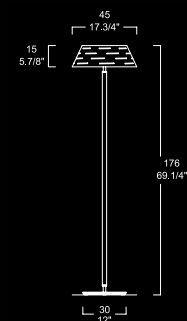

MIRAGE TR

design: Filippo Caprioglio

lampada da terra

Diffusore: vetro soffiato
Colore diffusore: cristallo a specchio
con decori satinati
Supporto: metallo cromato. Lastra vetro a specchio

floor lamp

Diffuser: blown glass
Diffuser colour: Mirror polished glass
with glazed decorations.
Frame: chromed metal. Mirror glass sheet

lampadaire

Diffuseur: verre soufflé
Couleur diffuseur: cristal miroir
avec décorations satinées
Armature: métal chromé. Vitre en verre miroir

Stehleuchte

Glasbeschreibung: Mundgeblasenes Glas
Glasfarbe: Verspiegeltes Glas mit satinierten
Dekorationen
Gestell: verchromtes Metall. Verspiegelte Glasplatte

Size

Light

max 3 x 100W E27
con dimmer / with dimmer
avec dimmer / mit dimmer
con dimmer / с регулятором яркости