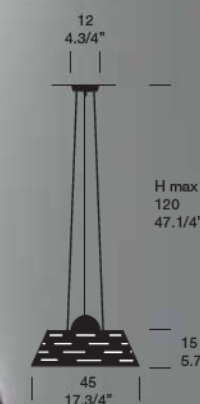

Lampada a sospensione  
con diffusore in vetro soffiato  
a specchio con decori satinati.  
Struttura in metallo cromato.

– Hanging lamp with blown glass mirror diffuser with satin-finish decorations. Frame in chrome-plated metal – Hängeleuchte mit Schirm aus geblasenem Glas mit Spiegeleffekt und satiniertem Dekor. Gestell aus verchromtem Metall – Suspension avec diffuseur en verre à miroir soufflé, avec décorations satinées. Armature en métal chromé – Lámpara de suspensión con difusor en cristal soplado espejo con decoraciones escarchadas. Soporte de metal cromado – Подвесной светильник с рассеивателем из зеркального дутого стекла с сатинованными узорами. Структура из хромированного металла –

MIRAGE S

Colore/Color ●

1 x max 230W R7s 114 mm ⏏

Certificazioni/Certifications