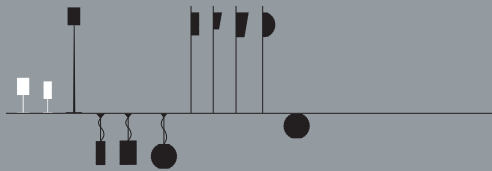

MODULO | Design Toso, Massari & Associates

MODULO T22/CL MODULO T13/CL

Lampade da tavolo con diffusore in vetro soffiato bianco con copertura di cristallo in forte spessore. Strutture in metallo nickel spazzolato.

Table lamps with a ribbed blown glass diffuser with crystal accent edges. Metal structures available in brushed nickel finish.

Tischleuchten-Kollektion mit Diffusor aus mundgeblasenem weißem Glas mit dickem klarem Kristallglasüberzug. Strukturen aus nickel gebürstetem Metall.

Collection de lampes de table avec le diffuseur en verre soufflé blanc et une épaisse couche en cristal. Structures en métal brossé nickelé.

Colección de lámparas de mesa con difusor en vidrio soplado blanco con una cobertura transparente de espesor muy fuerte. Estructuras en metal satinado niquelado.