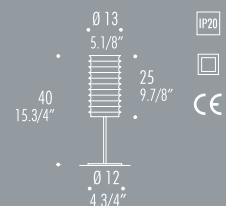

AL max 1x150W-220/240V-E27+ dimmer