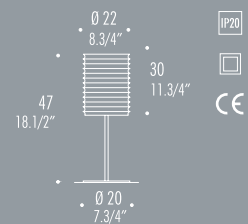

MODULO | Design Toso, Massari & Associates

MODULO T22/CL MODULO T13/CL

Lampade da tavolo con diffusore in vetro soffiato bianco con copertura di cristallo in forte spessore. Strutture in metallo nickel spazzolato.

Table lamps with a ribbed blown glass diffuser with crystal accent edges. Metal structures available in brushed nickel finish.

Tischleuchten-Kollektion mit Diffusor aus mundgeblasenem weißem Glas mit dickem klarem Kristallglasüberzug. Strukturen aus nickel gebürstetem Metall.

Collection de lampes de table avec le diffuseur en verre soufflé blanc et une épaisse couche en cristal. Structures en métal brossé nickelé.

Colección de lámparas de mesa con difusor en vidrio soplado blanco con una cobertura transparente de espesor muy fuerte. Estructuras en metal satinado niquelado.

Настольные лампы и напольные светильники с диффузором из белого дутого стекла с верхом из толстого хрусталя. Структуры из полированного никеля.

AL max 1x150W-220/240V-E27+ dimmer

K max 1X42W-250V-E27